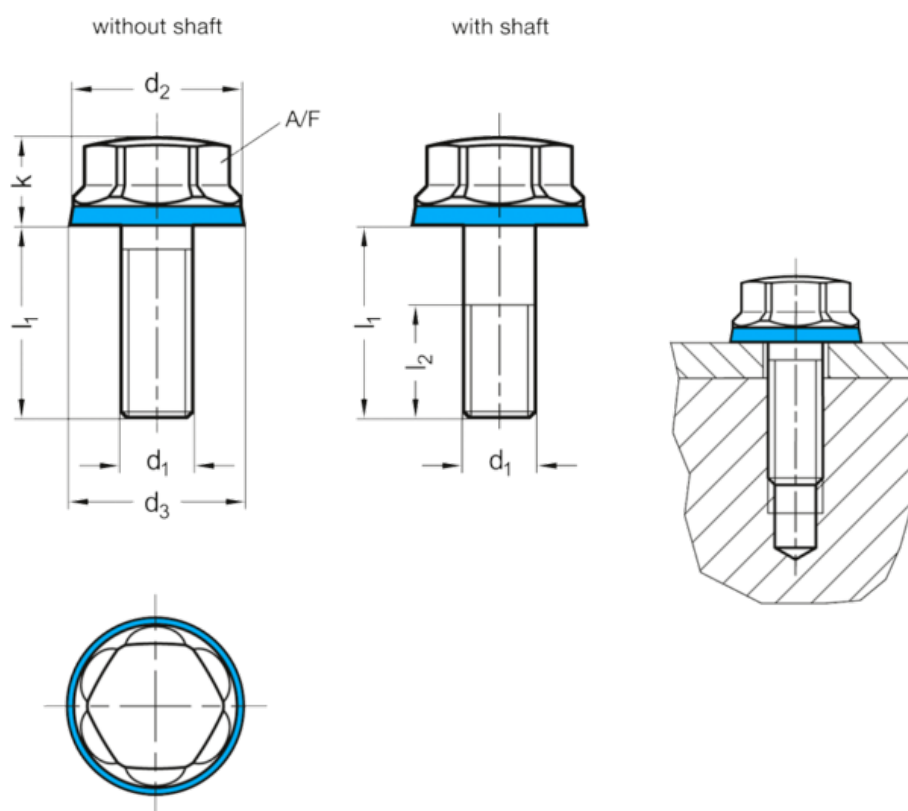

Varenummer: 201581M625MTE
Beskrivelse: E+G Bolt GN 1581-M6-25-MT-E
EPDM tætningsring i hygiejnisk design

Mål

A/F	= 10
d1	= M6
d2	= 13
d3	= 13.8
l1 med bryst	= -
l1 uden bryst	= 25
l2	= -
k	= 7.5

Vægt i (g) = 11